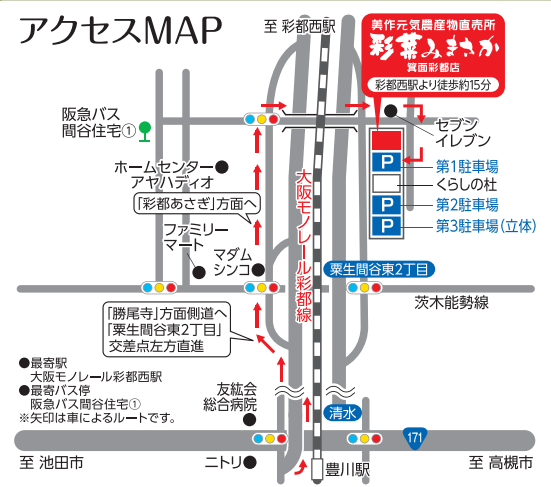

## きのこたっぷり 豚汁のふるまい

先着300名様  
両日共に  
無料サービス

先着100名様  
両日共に  
無料サービス  
コロツケとナンチカツ  
駒の旺山荘さんの記念バック  
通常520円の特価  
コロツケ2個と  
ナンチカツ2個入り 400円!

13日(日)開催イベント

## つきたておもちの ふるまい

先着500名様  
無料サービス

彩葉みまさか ☎072-729-3131  
FAX.072-729-3132  
〒562-0028 大阪府箕面市彩都葉生南1-16-18  
営業時間/9:00~18:00 定休日/火曜日 駐車場/約140台

パート募集要項  
【職 種】レジ及び直売所業務全般  
【賃 金】時給:800円、試用期間3か月あり  
【勤務時間】8時~18時の間で応相談、週4~5日、火曜定休  
【条 件】土・日・祝日勤務可能な方。自動車通勤不可。  
面接は随時行いますので、上記連絡先までご連絡ください(担当:小倉)